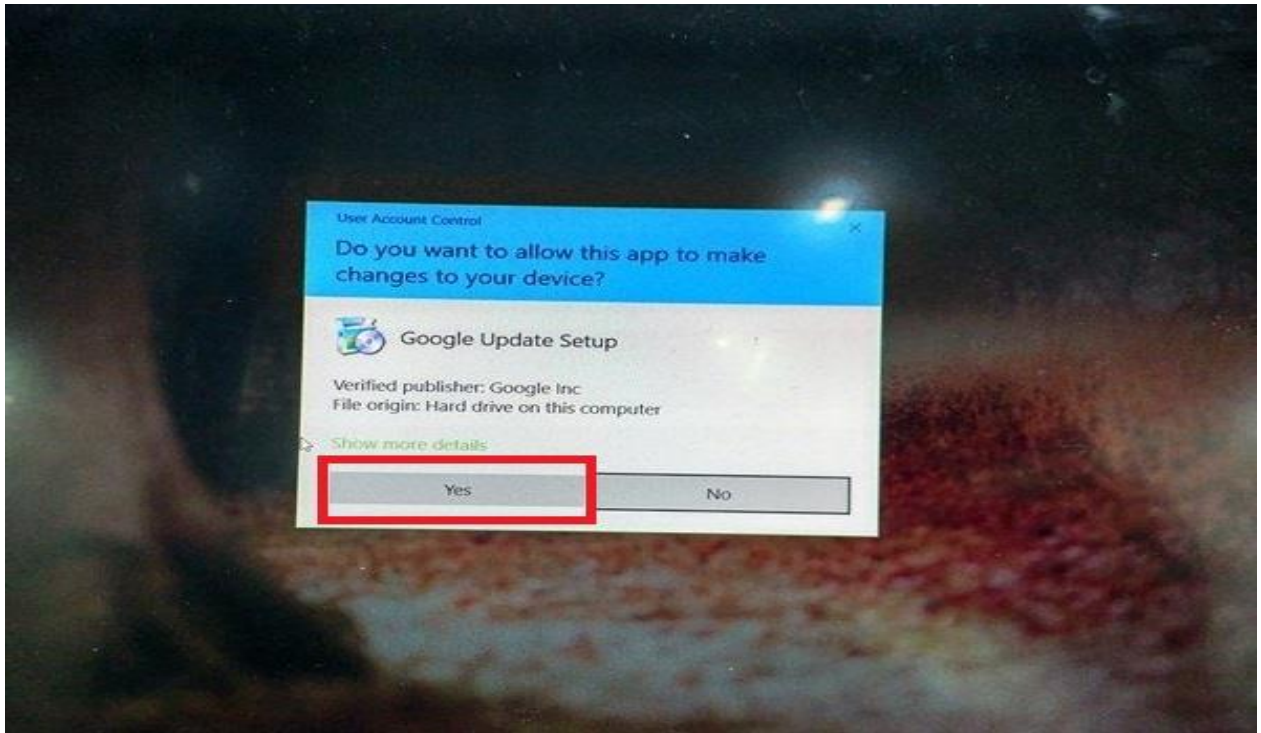

Step#4 เมื่อกด “ยอมรับและติดตั้ง” แล้วจะมี Pop up ขึ้นมาเพื่อให้ลงโปรแกรม กด “Yes” เพื่อทำการลงโปรแกรม